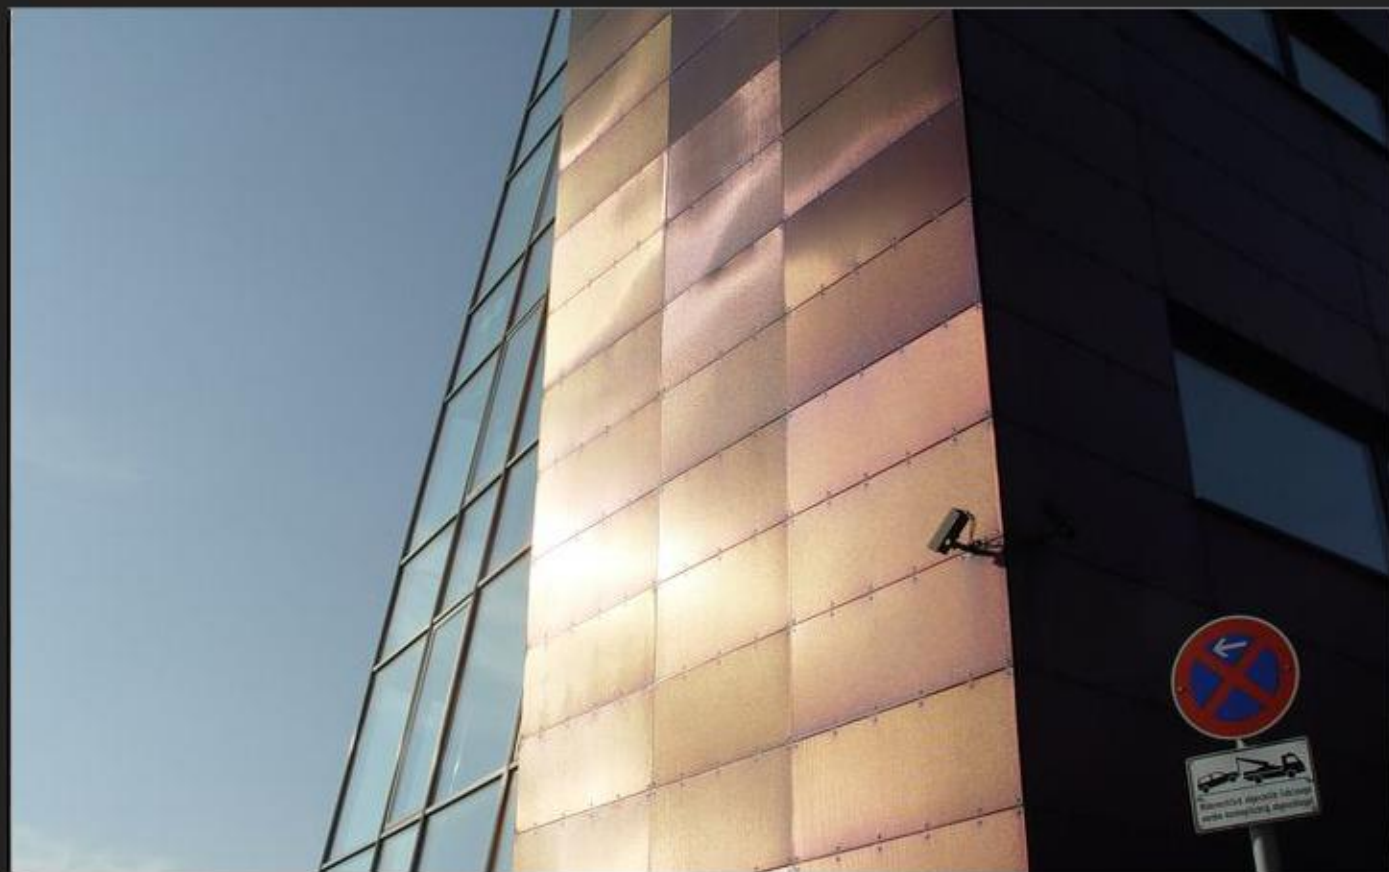

Киль, Fördertower Фасад, 6WL – красный, обратный  
зашлифованный INOX-SPECTRAL®

Киль, Fördertower Фасад, 6WL – красный, обратный  
зашлифованный INOX-SPECTRAL®

Киль, Fördertower Фасад, 6WL – красный, обратный  
зашлифованный INOX-SPECTRAL®