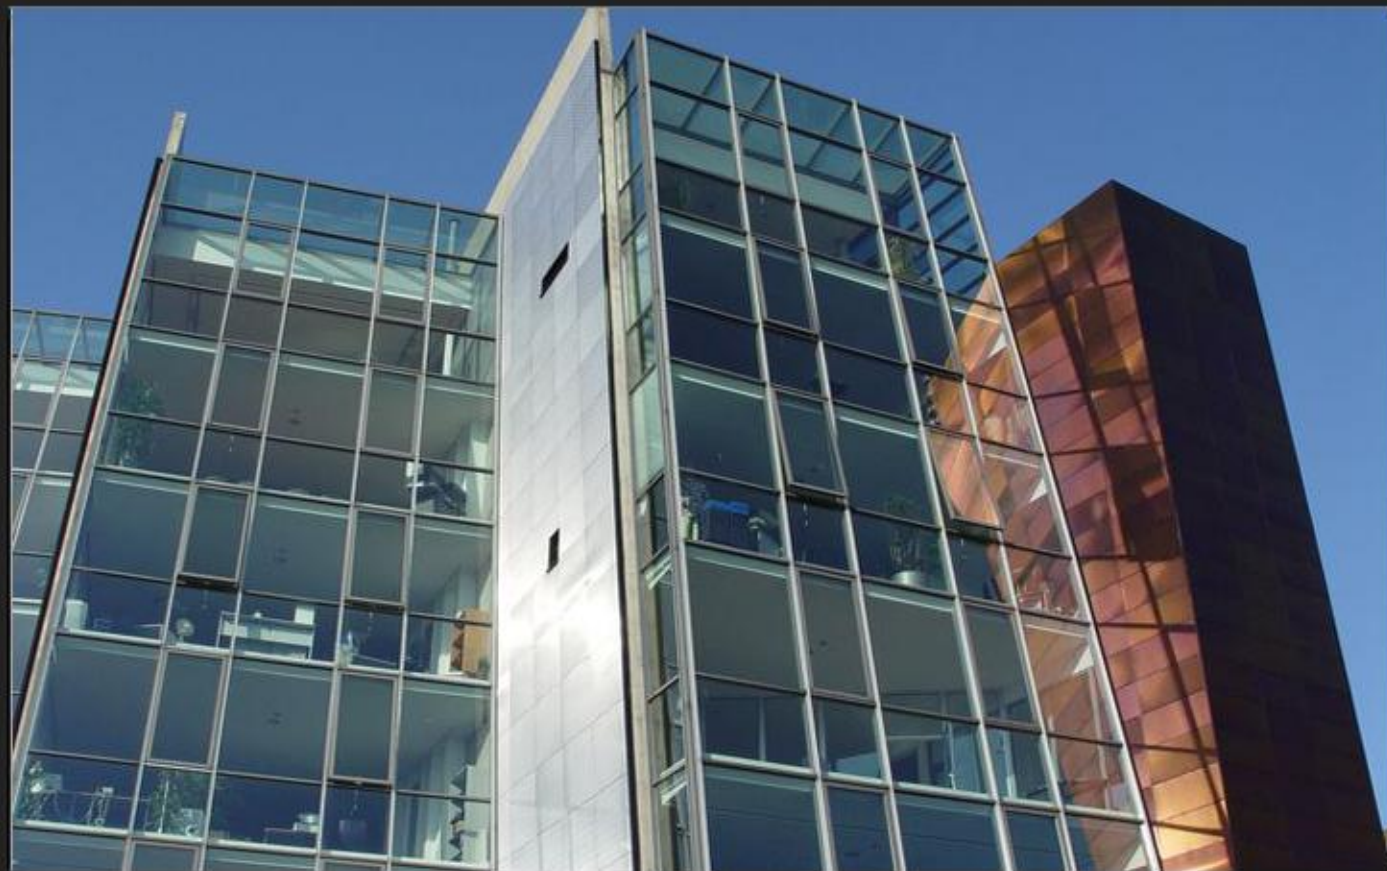

Киль, Fördertower Фасад, 6WL – красный, обратный  
зашлифованный INOX-SPECTRAL®

Киль, Fördertower Фасад, 6WL – красный, обратный  
зашлифованный INOX-SPECTRAL®

Киль, Fördertower Фасад, 6WL – красный, обратный  
зашлифованный INOX-SPECTRAL®