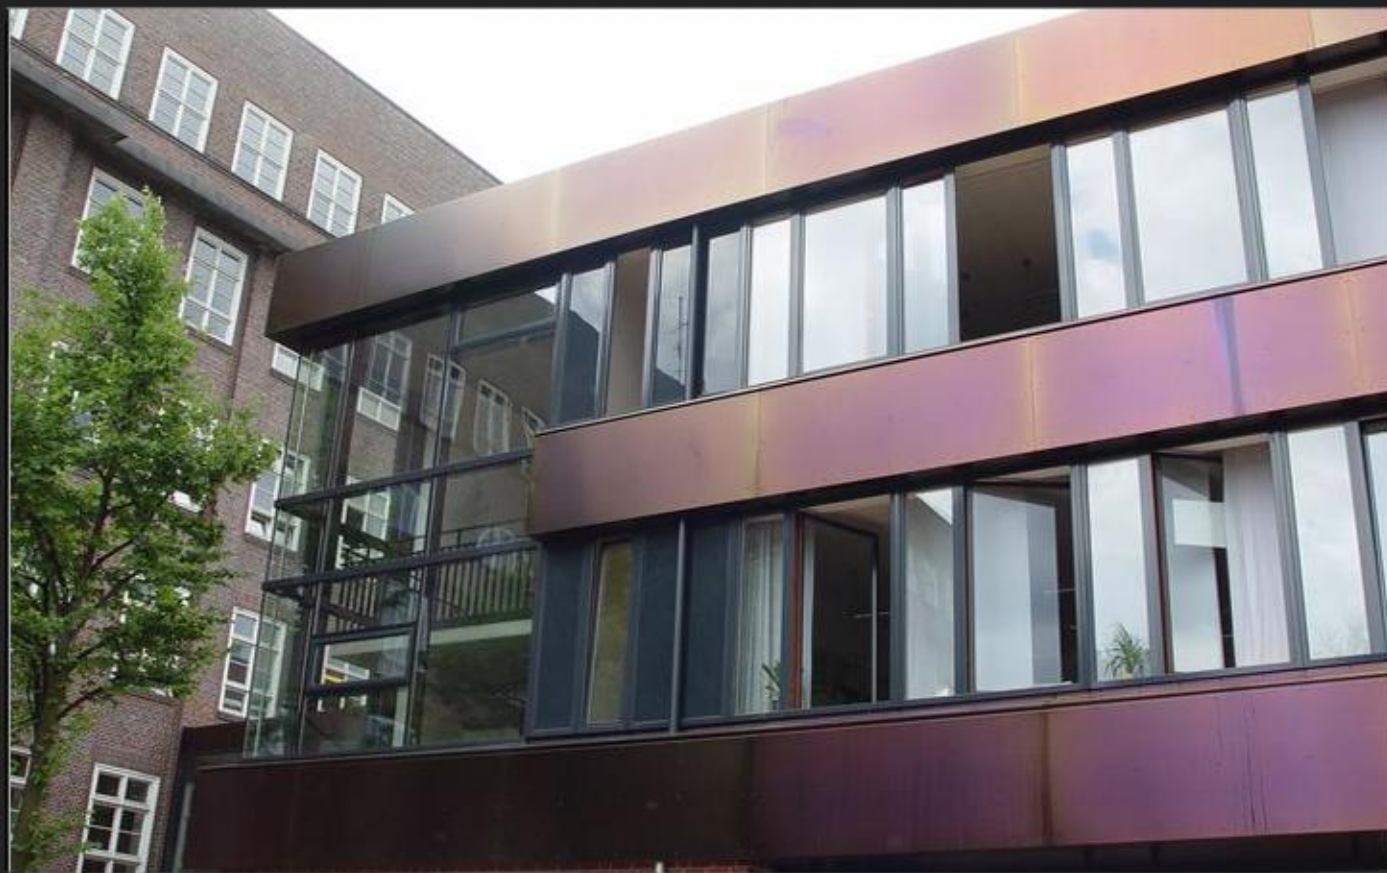

Гамбург, Монастырская школа Фасад,
шлифованный K240 - красный INOX-SPECTRAL®

Гамбург, Монастырская школа Фасад,
шлифованный K240 - красный INOX-SPECTRAL®

Гамбург, Монастырская школа Фасад,
шлифованный K240 - красный INOX-SPECTRAL®