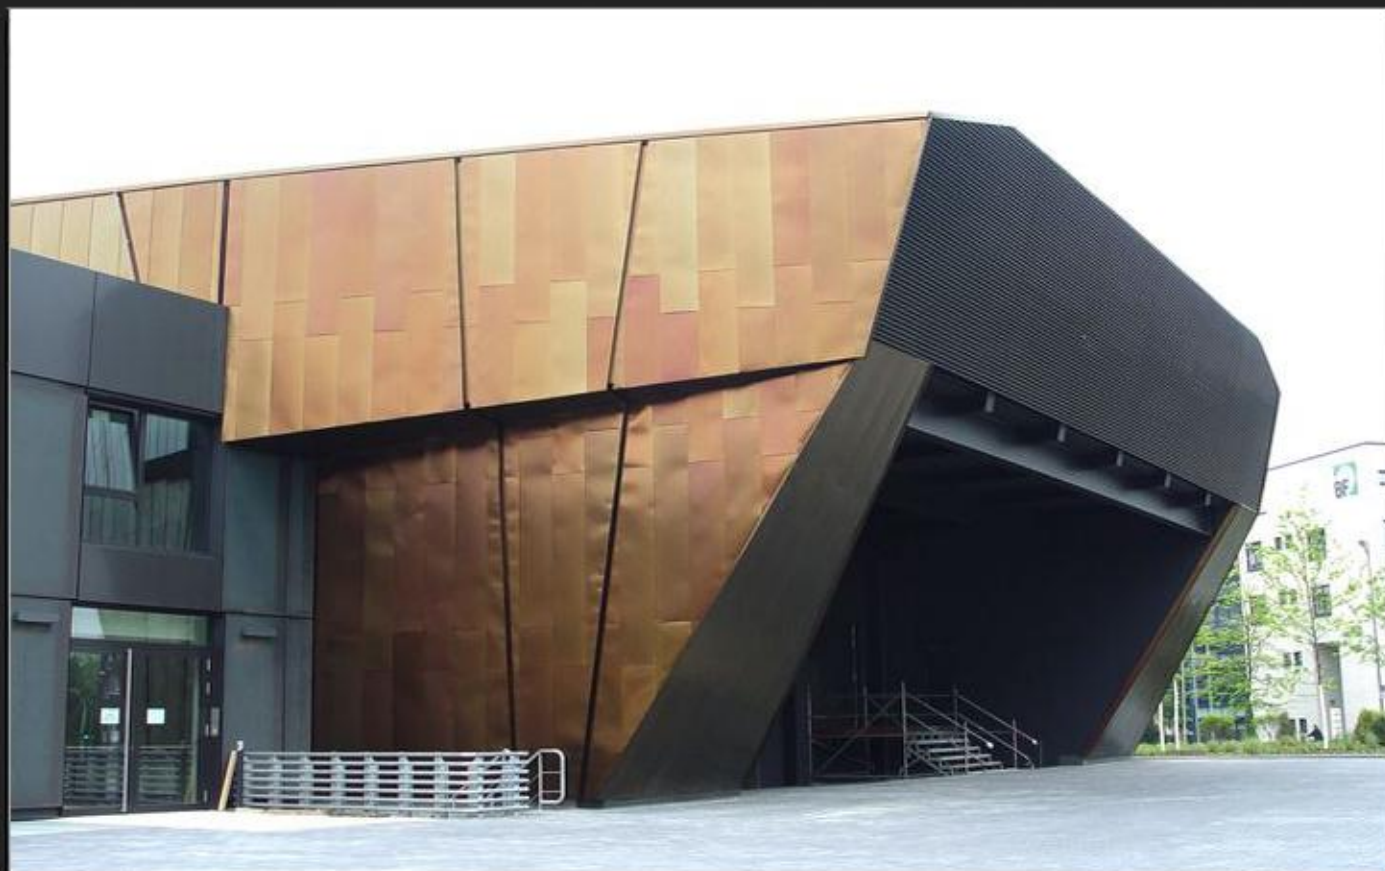

Тройсдорф, Ратуша Фасад, шлифованный  
K240 – золото-красный INOX-SPECTRAL®

Тройсдорф, Ратуша Фасад, шлифованный  
K240 – золото-красный INOX-SPECTRAL®

Тройсдорф, Ратуша Фасад, шлифованный  
K240 – золото-красный INOX-SPECTRAL®

Тройсдорф, Ратуша Фасад, шлифованный  
K240 – золото-красный INOX-SPECTRAL®

Тройсдорф, Ратуша Фасад, шлифованный  
K240 – золото-красный INOX-SPECTRAL®