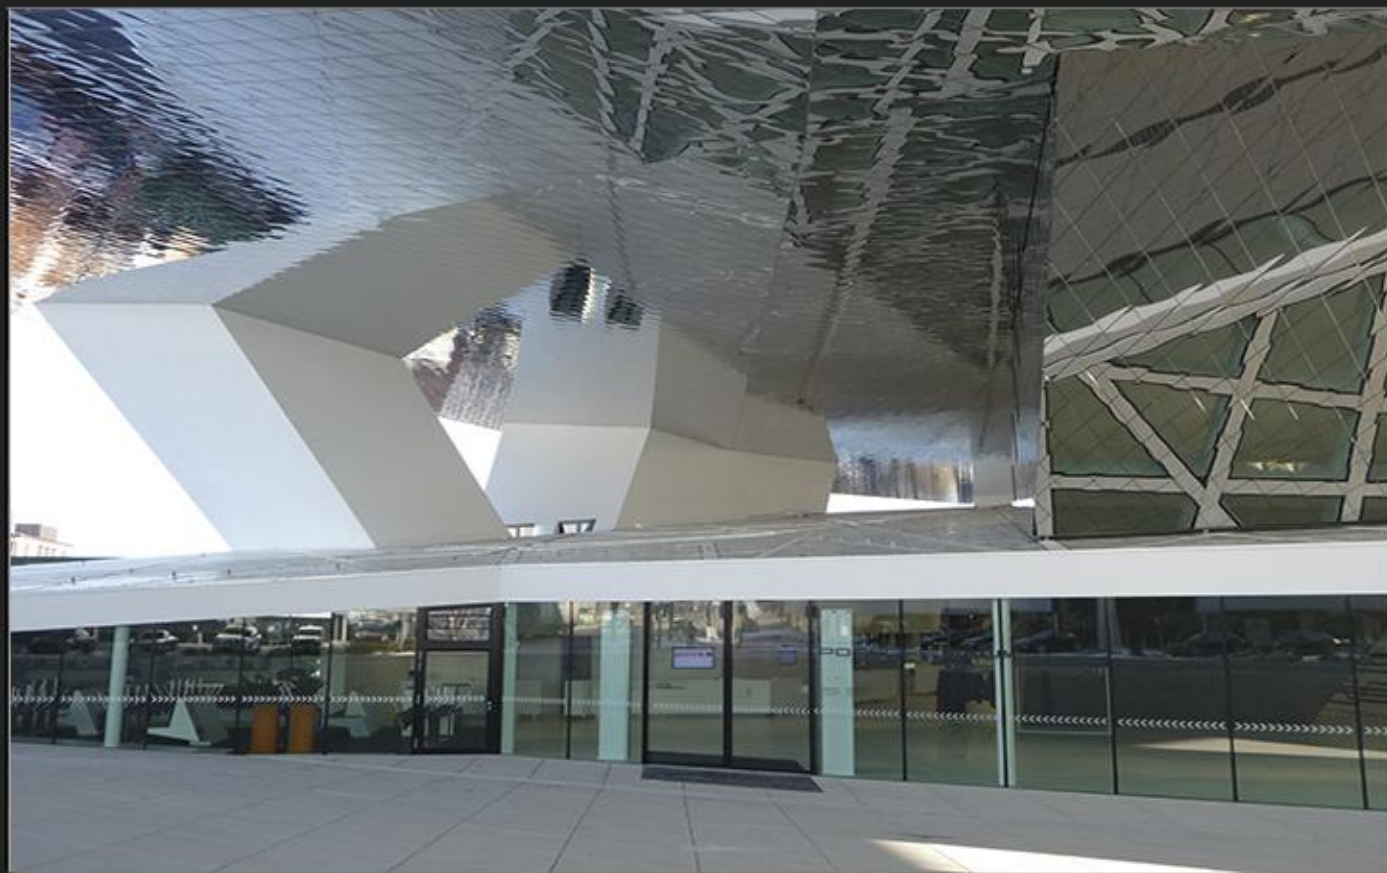

Штуттгарт, Музей Porsche Фасад,
суперзеркало №8, выполнен компанией Design Factory

Штуттгарт, Музей Porsche Фасад,
суперзеркало N8, выполнен компанией Design Factory

Штуттгарт, Музей Porsche Фасад,
суперзеркало N8, выполнен компанией Design Factory

Штуттгарт, Музей Porsche Фасад,
суперзеркало N8, выполнен компанией Design Factory