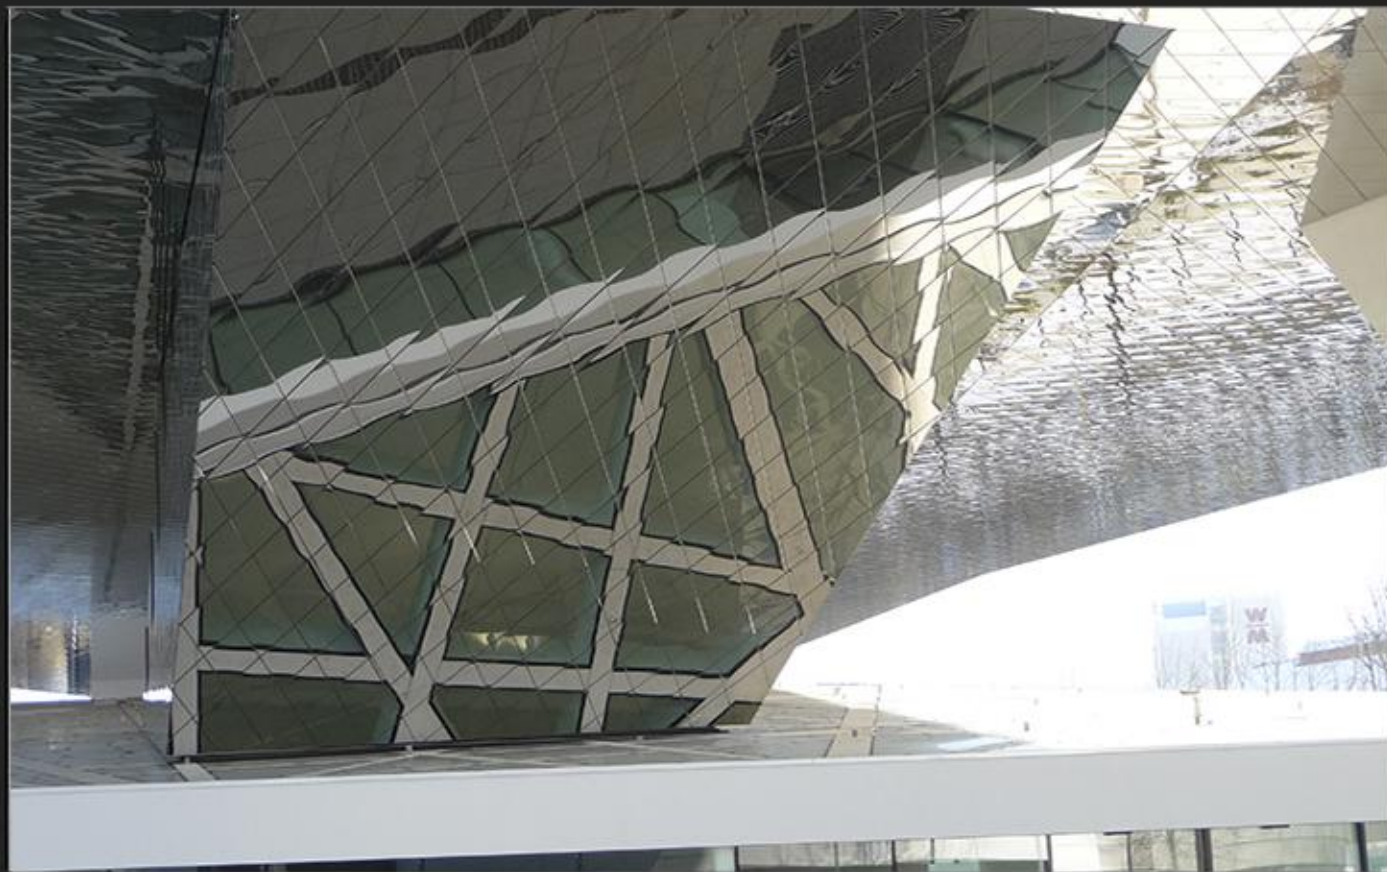

Штуттгарт, Музей Porsche Фасад,
суперзеркало №8, выполнен компанией Design Factory

Штуттгарт, Музей Porsche Фасад,
суперзеркало N8, выполнен компанией Design Factory

Штуттгарт, Музей Porsche Фасад,
суперзеркало N8, выполнен компанией Design Factory

Штуттгарт, Музей Porsche Фасад,
суперзеркало N8, выполнен компанией Design Factory