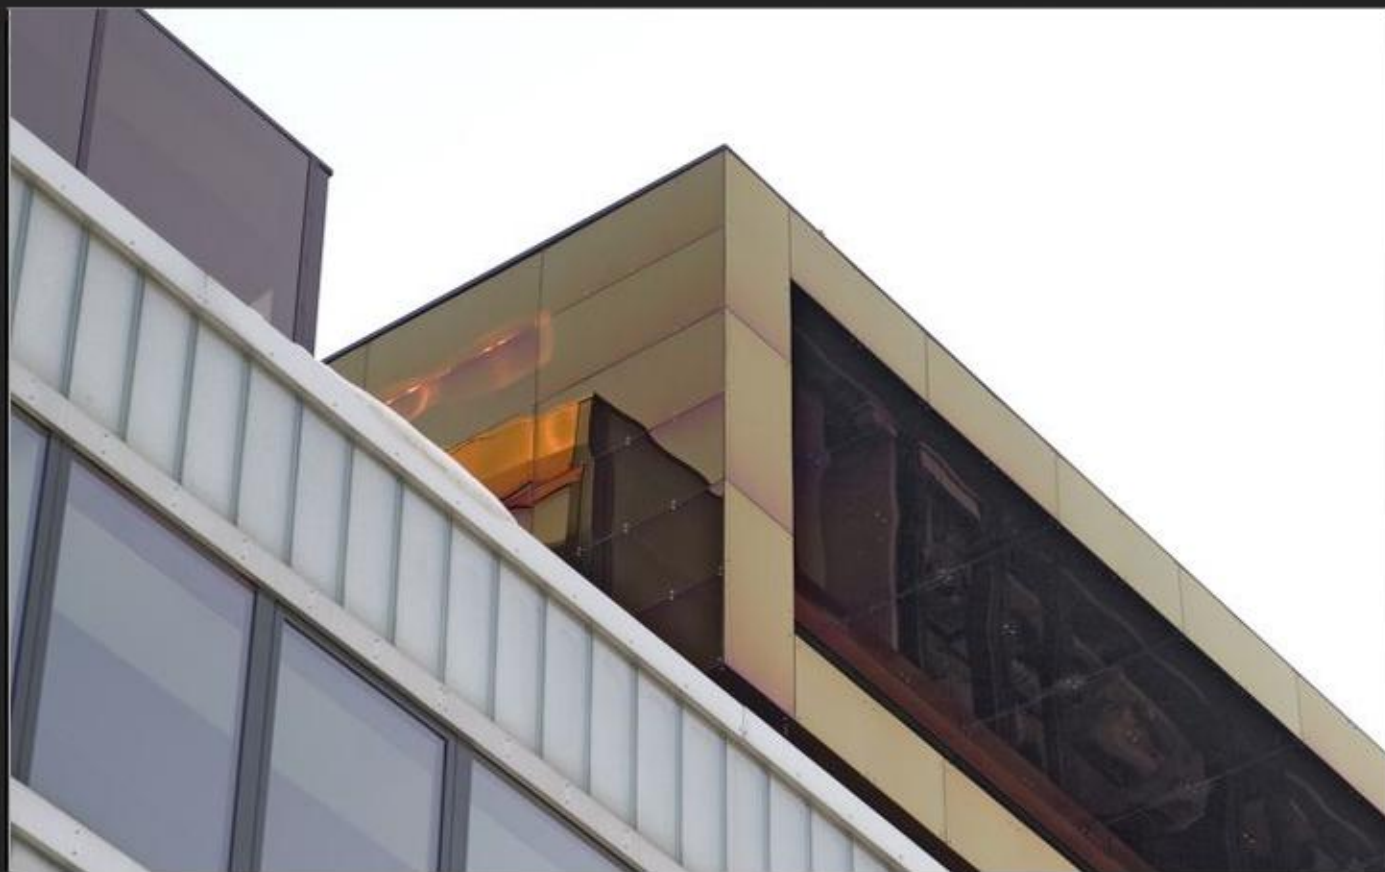

Гамбург, Medienhaus Фасад, шлифованный
K240 – красный INOX-SPECTRAL®

Гамбург, Medienhaus Фасад, шлифованный
K240 – красный INOX-SPECTRAL®

Гамбург, Medienhaus Фасад, шлифованный
K240 – красный INOX-SPECTRAL®

Гамбург, Medienhaus Фасад, шлифованный
K240 – красный INOX-SPECTRAL®

Гамбург, Medienhaus Фасад, шлифованный
K240 – красный INOX-SPECTRAL®