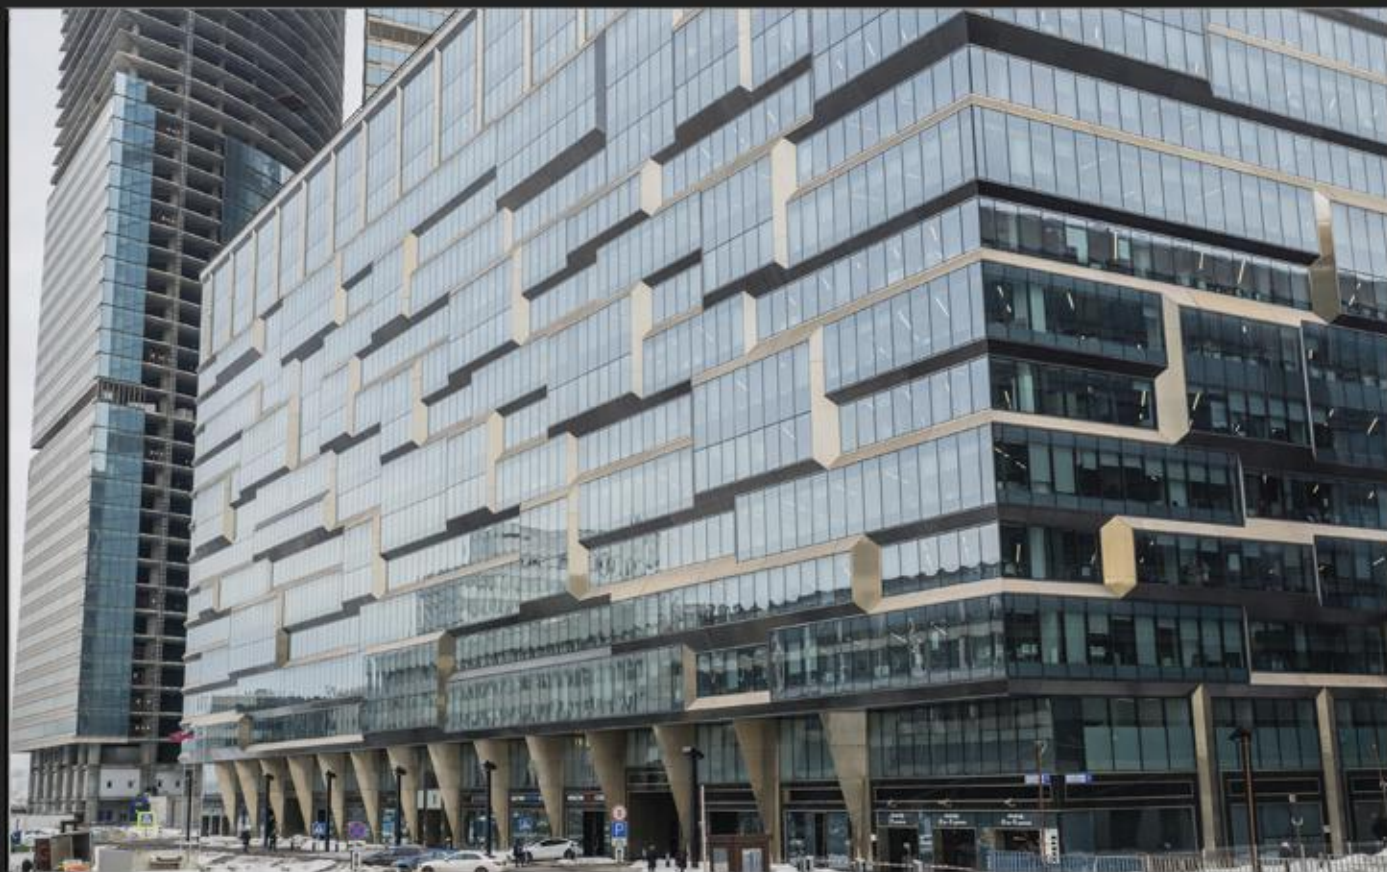

Москва, Россия МФК «President-Service», ул. Кульнева,
внутренняя отделка, шлифованный Scotch Brite – шампань
и черный INOX-SPECTRAL®

1/6

Москва, Россия МФК «President-Service», ул. Кульнева,
внутренняя отделка, шлифованный Scotch Brite – шампань
и черный INOX-SPECTRAL®

Москва, Россия МФК «President-Service», ул. Кульнева,
внутренняя отделка, шлифованный Scotch Brite – шампань
и черный INOX-SPECTRAL®

3/6

Москва, Россия МФК «President-Service», ул. Кульнева,
внутренняя отделка, шлифованный Scotch Brite – шампань
и черный INOX-SPECTRAL®

Москва, Россия МФК «President-Service», ул. Кульнева,
внутренняя отделка, шлифованный Scotch Brite – шампань
и черный INOX-SPECTRAL®

5/6

Москва, Россия МФК «President-Service», ул. Кульнева,
внутренняя отделка, шлифованный Scotch Brite – шампань
и черный INOX-SPECTRAL®